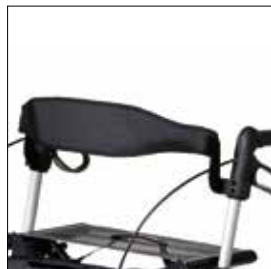

// PANIERS POUR GEMINO S

// PARAPLUIE

La pluie se met à tomber ? Vous pouvez quand même sortir en toute sécurité grâce à ce parapluie à hauteur réglable, car il vous permet notamment de laisser vos deux mains sur les poignées de conduite.