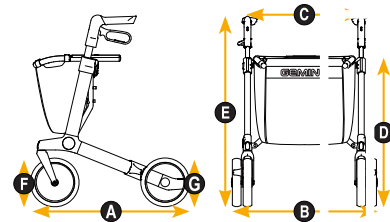

SPÉCIFICATIONS TECHNIQUES GEMINO

		GEMINO 20			GEMINO 30			GEMINO 30 comfort		GEMINO 30 comfort avec pack PLUS
		20	20M	20S	30	30M	30S	30	30M	30
DIMENSIONS										
Poids maximal utilisateur	kg	150	130	125	150	130	125	150	130	150
Taille utilisateur recommandée	cm	150-200	135-170	125-165	150-200	135-170	125-165	150-200	135-170	150-200
Charge maximale du panier	kg	5	5	5	5	5	5	10	10	10
Longueur totale A	mm	650	650	680	650	650	680	680	680	680
Largeur totale B	mm	600	600	550	600	600	550	600	600	600
Poids total panier inclus (sans panier)	kg	7.1 (7.3)	7.0 (7.2)	6.6 (6.8)	7.1 (7.4)	7.0 (7.3)	6.6 (6.8)	8 (7.7)	7.8 (7.5)	8 (7.7)
Distance entre les poignées C	mm	470	470	420	470	470	420	470	470	470
Hauteur d'assise D	mm	620	550	480	620	550	480	640	570	640
Hauteur totale E	mm	780 - 1000	690 - 880	650 - 770	780 - 1000	690 - 880	650 - 770	800 - 1020	710 - 900	800 - 1020
Hauteur replié	mm	800	760	690	800	760	690	820	770	820
Longueur replié	mm	650	650	680	650	650	680	680	680	680
Largeur replié	mm	230	230	230	230	230	230	230	230	230
Diamètre des roues avant F	mm	200 x 36	200 x 36	200 x 36	200 x 36	200 x 36	200 x 36	230 x 40	230 x 40	230 x 40
Diamètre des roues arrière G	mm	200 x 36	200 x 36	200 x 36	200 x 36	200 x 36	200 x 36	230 x 40	230 x 40	230 x 40
PRESTATION										
Rayon de braquage	mm	840	840	790	840	840	790	880	880	880
OPTIONS DE COLORIS										
Silver grey		√	√	√	√	√	√	√	√	√
Champagne					√	√				
Sapphire blue					√	√	√	√	√	√
Pink					√		√			
Apple green					√					
Black					√					
Scarlett red					√	√		√	√	√
CE		√	√	√	√	√	√	√	√	
EN 12182		√	√	√	√	√	√	√	√	
ISO 11199-2		√	√	√	√	√	√	√	√	
ISO 11199-3