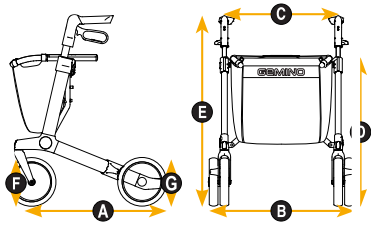

SPÉCIFICATIONS TECHNIQUES GEMINO

		GEMINO 20			GEMINO 30			GEMINO 30 comfort		GEMINO 30 comfort avec pack PLUS
		20	20M	20S	30	30M	30S	30	30M	30
DIMENSIONS										
Poids maximal utilisateur	kg	150	130	125	150	130	125	150	130	150
Taille utilisateur recommandée	cm	150-200	135-170	125-165	150-200	135-170	125-165	150-200	135-170	150-200
Charge maximale du panier	kg	5	5	5	5	5	5	10	10	10
Longueur totale A	mm	650	650	680	650	650	680	680	680	680
Largeur totale B	mm	600	600	550	600	600	550	600	600	600
Poids total panier inclus (sans panier)	kg	7.1 (7.3)	7.0 (7.2)	6.6 (6.8)	7.1 (7.4)	7.0 (7.3)	6.6 (6.8)	8 (7.7)	7.8 (7.5)	8 (7.7)
Distance entre les poignées C	mm	470	470	420	470	470	420	470	470	470
Hauteur d'assise D	mm	620	550	480	620	550	480	640	570	640
Hauteur totale E	mm	780 - 1000	690 - 880	650 - 770	780 - 1000	690 - 880	650 - 770	800 - 1020	710 - 900	800 - 1020
Hauteur replié	mm	800	760	690	800	760	690	820	770	820
Longueur replié	mm	650	650	680	650	650	680	680	680	680
Largeur replié	mm	230	230	230	230	230	230	230	230	230
Diamètre des roues avant F	mm	200 x 36	200 x 36	200 x 36	200 x 36	200 x 36	200 x 36	230 x 40	230 x 40	230 x 40
Diamètre des roues arrière G	mm	200 x 36	200 x 36	200 x 36	200 x 36	200 x 36	200 x 36	230 x 40	230 x 40	230 x 40
PRESTATION										
Rayon de braquage	mm	840	840	790	840	840	790	880	880	880
OPTIONS DE COLORIS										
Silver grey		√	√	√	√	√	√	√	√	√
Champagne					√	√				
Sapphire blue					√	√	√	√	√	√
Pink					√		√			
Apple green					√					
Black					√					
Scarlett red					√	√		√	√	√
CE		√	√	√	√	√	√	√	√	
EN 12182		√	√	√	√	√	√	√	√	
ISO 11199-2		√	√	√	√	√	√	√	√	
ISO 11199-3										