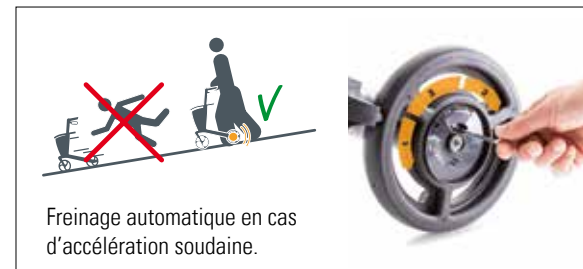

// PORTE-SÉRUM AMOVIBLE

Porte-sérum à hauteur et angle réglables.

Freinage automatique en cas d'accélération soudaine.

// SPEEDCONTROL

Grâce au système de freinage SpeedControl innovant – disponible sur tous les modèles Gemino 30 – vous vous sentirez tout à fait en sécurité lors de vos déplacements. Votre rollator freinera automatiquement en cas d'accélération. Le système SpeedControl vous garantit une posture confortable. Vous ne ressentez évidemment aucune résistance, ni dans les pentes ni si vous adoptez un rythme de marche lent. SpeedControl prévient les chutes et convient parfaitement à la rééducation à la marche des adultes comme des enfants !