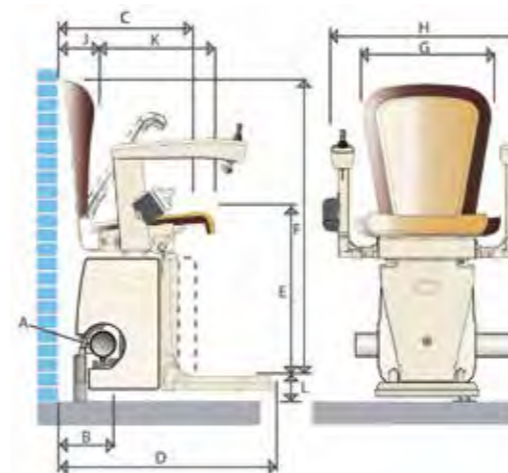

EN OPTION

RAIL REPLIABLE
RAIL COULISSANT MOTORISÉ
SIÈGE À ROTATION AUTOMATIQUE.

ISCHIA POUR L'EXTÉRIEUR

DONNÉES TECHNIQUES

ISCHIA		
A	UN RAYON DE ROTATION DE	645 MM
B	PROFONDEUR MINIMALE DU DOSSIER	60 MM
C	PROFONDEUR D'ASSISE	390 MM
D	LARGEUR MINIMALE AVEC LE REPOSE-PIEDS RELEVÉ DE	320 MM
E	LARGEUR MINIMALE AVEC LE REPOSE-PIEDS ABAISSÉ DE	530 MM
F	LARGEUR EXTÉRIEURE DE L'ACCOUDOIR	575 MM
G	LARGEUR INTÉRIEURE DE L'ACCOUDOIR	450 MM
H	HAUTEUR DU DOSSIER	400 MM
I	REPOSE-PIEDS - SIÈGE	430 - 460 - 490 - 520 MM
J	HAUTEUR MINIMALE DU REPOSE-PIEDS	70 MM
K	PARTIE AVANT DU RAIL	160 MM

Caractéristiques techniques

Capri

EN OPTION

RAIL REPLIABLE
SIÈGE À ROTATION AUTOMATIQUE

COMFORT

RAILS

DONNÉES TECHNIQUES

ALIMENTATION	230 VAC
VITESSE	0.15 M/S (MAX.)
DURÉE D'UTILISATION	15 TOURS TOUTES LES 24 HEURES 10 TOURS CONTINUS
CHARGE MAXIMALE	125 KG

CAPRI		
A	UNE DIMENSION DE GUIDAGE (DIAMÈTRE)	Ø 76 MM
B	DISTANCE DE LA GRADUATION EXTÉRIEURE (BASE 30 MM) OU DISTANCE DE LA GRADUATION INTÉRIEURE (BASE 30 MM)	170 MM 190-250 MM
C	DIMENSIONS DE LA MACHINE AVEC REPOSE-PIEDS FERMÉE	400 MM
D	DIMENSIONS DE LA MACHINE AVEC REPOSE-PIEDS OUVERTE (BISEAUTÉE)	625 MM
E	DISTANCE ENTRE LE REPOSE-PIEDS ET LE SIÈGE	485 MM
F	DISTANCE ENTRE LE REPOSE-PIEDS ET LA PARTIE SUPÉRIEURE DU DOSSIER	880 MM
G	DISTANCE ENTRE LES ACCOUDOIRS (INTÉRIEUR)	440-460 MM
H	DISTANCE ENTRE LES ACCOUDOIRS (EXTÉRIEUR)	570-610 MM
J	PROFONDEUR D'ASSISE	570-610 MM
K	PROFONDITÀ DEL SEDILE	390 MM
L	DISTANCE ENTRE LA PARTIE SUPÉRIEURE DE LA PLATE-FORME ET LE SOL DANS LE CAS DE "DROPNOSE"	130 MM 93 MM
LARGEUR MINIMALE D'INSTALLATION DE L'ESCALIER À L'INTÉRIEUR DE		770 MM
LARGEUR MINIMALE D'INSTALLATION DE L'ESCALIER À L'EXTÉRIEUR DE		740 MM