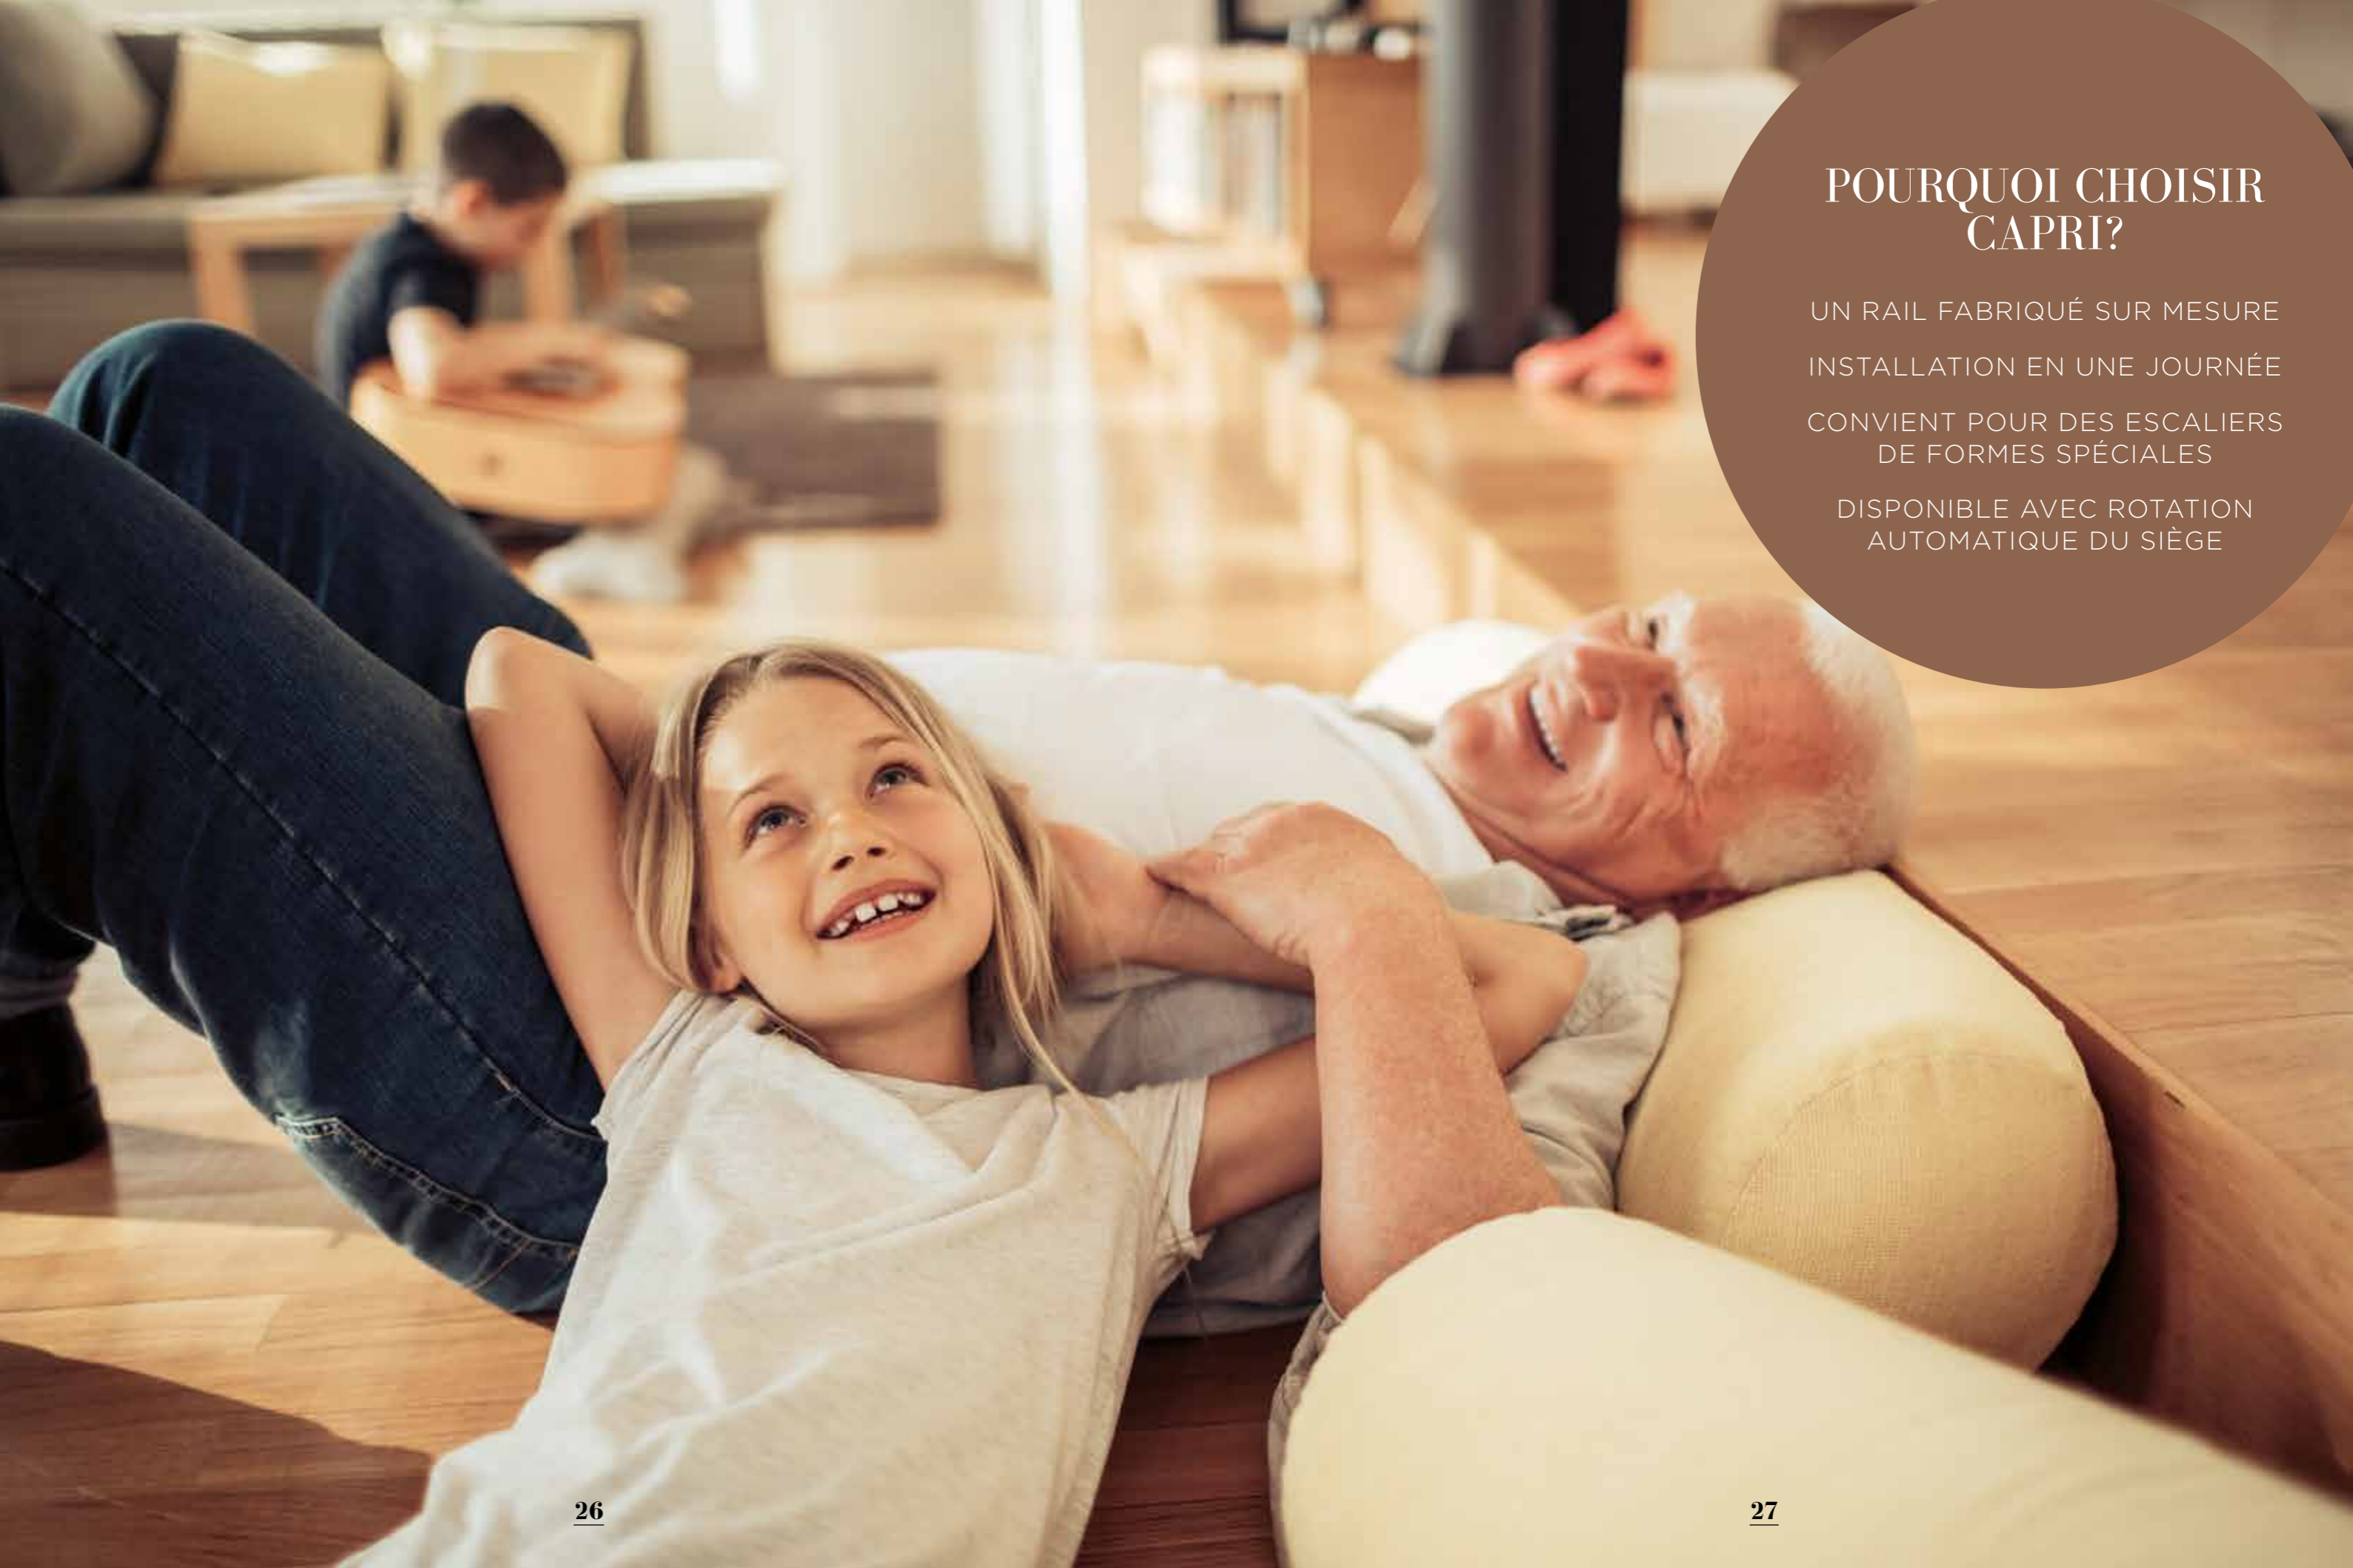

La rotation du siège facilite l'installation au départ et la sortie à l'arrivée.

Capri

TÉLÉCOMMANDE À L'ÉTAGE

REPOSE-PIEDS
ANTIDÉRAPANT

ROTATION DU SIÈGE

DÉPART COURT / PARKING
ÉTROIT

DES SIMPLE GESTES POUR
REPLIER LA SIÈGE