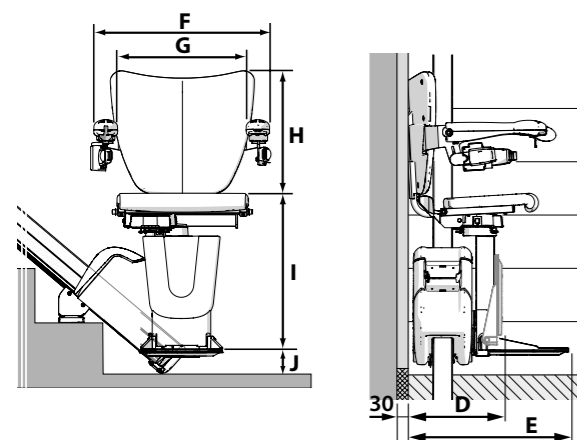

DOLCE VITA		
A	DIMENSIONS DU RAIL LARGEUR/HAUTEUR	30 MM/50 MM
B	DISTANCE DU CÔTÉ EXTÉRIEUR DE LA BALANCE	130 MM
C	DIMENSIONS DE LA MACHINE AVEC LA PLATE-FORME FERMÉE	445 MM
D	DIMENSIONS DE LA MACHINE AVEC LA PLATE-FORME OUVERTE	720 MM
E	DISTANCE ENTRE LA REPOSE PIEDS ET LE SIÈGE	530 MM
F	DISTANCE ENTRE LA REPOSE PIEDS ET LA PARTIE SUPÉRIEURE DU DOSSIER	1.080 MM
G	LARGEUR DU DOSSIER	380 MM
H	DISTANCE ENTRE LES ACCOUDOIRS (À L'EXTÉRIEUR)	600 MM
J	DISTANCE ENTRE LE DOSSIER ET LE MUR	195 MM
K	PROFONDEUR D'ASSISE	365 MM
L	DISTANCE ENTRE LA PARTIE SUPÉRIEURE DE LA REPOSE PIEDS ET LE SOL	90 MM

LES DONNÉES TECHNIQUES SONT DONNÉES À TITRE INDICATIF. VIMEC SE RÉSERVE LE DROIT D'APPORTER TOUTE MODIFICATION QU'ELLE JUGE APPROPRIÉE.

Caractéristiques techniques

Ischia

VERSIONS DISPONIBLES

ISCHIA POUR L'INTÉRIEUR

EN OPTION

RAIL REPLIABLE
RAIL COULISSANT MOTORISÉ
SIÈGE À ROTATION AUTOMATIQUE.

ISCHIA POUR L'EXTÉRIEUR

DONNÉES TECHNIQUES

ISCHIA		
A	UN RAYON DE ROTATION DE	645 MM
B	PROFONDEUR MINIMALE DU DOSSIER	60 MM
C	PROFONDEUR D'ASSISE	390 MM
D	LARGEUR MINIMALE AVEC LE REPOSE-PIEDS RELEVÉ DE	320 MM
E	LARGEUR MINIMALE AVEC LE REPOSE-PIEDS ABAISSÉ DE	530 MM
F	LARGEUR EXTÉRIEURE DE L'ACCOUDOIR	575 MM
G	LARGEUR INTÉRIEURE DE L'ACCOUDOIR	450 MM
H	HAUTEUR DU DOSSIER	400 MM
I	REPOSE-PIEDS - SIÈGE	430 - 460 - 490 - 520 MM
J	HAUTEUR MINIMALE DU REPOSE-PIEDS	70 MM
K	PARTIE AVANT DU RAIL	160 MM