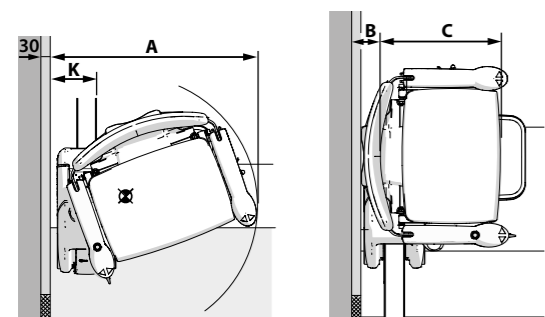

DÉMARRAGE/ARRÊT PROGRESSIF EN STANDARD
INSTALLATION EN UNE JOURNÉE
PAS DE LUBRIFICATION / NETTOYAGE SIMPLE À L'AIDE D'UN CHIFFON.