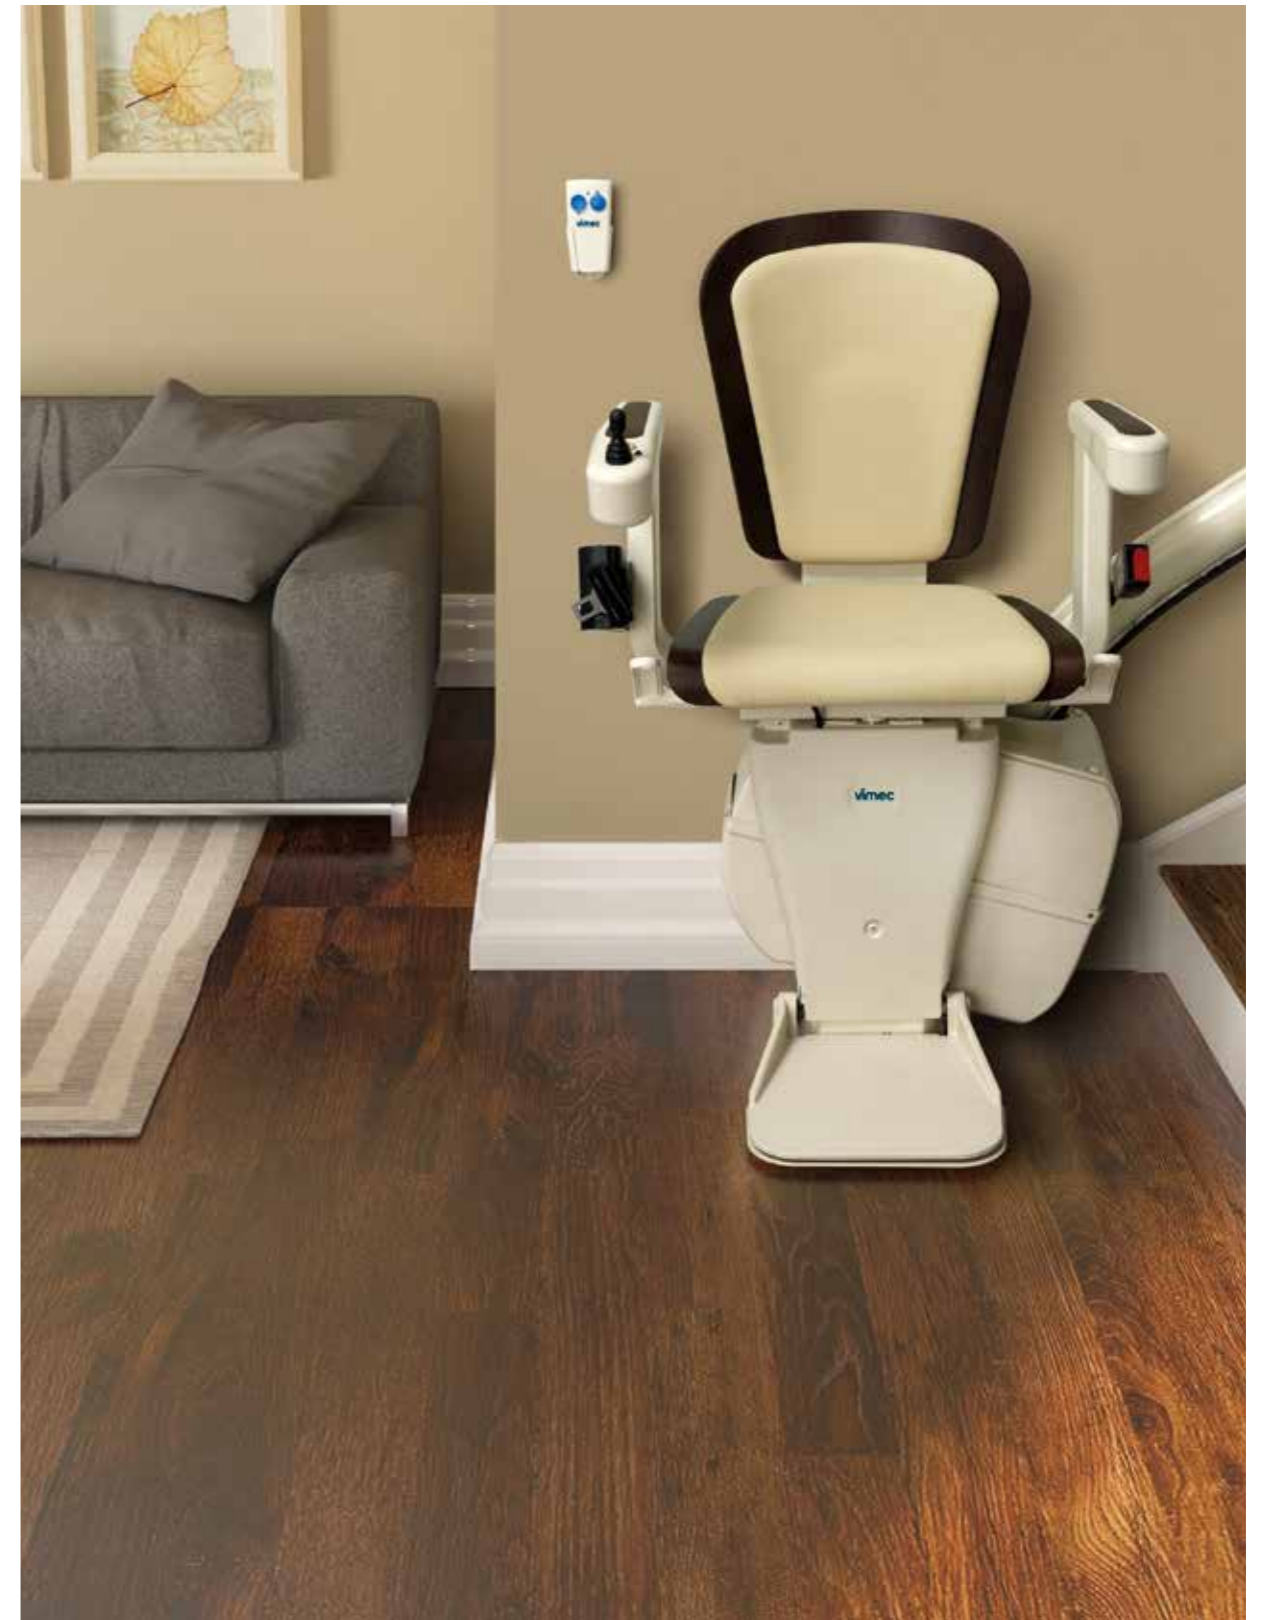

REPOSE-PIEDS ANTIDÉRAPANT.

TÉLÉCOMMANDE À L'ÉTAGE.

COMMANDE INTUITIVE ET SIMPLE

LA VERSION EXTÉRIEURE GARANTIT LA SÉCURITÉ ET RÉSISTANCE AUX INTEMPÉRIES.

LEVIER PRATIQUE POUR LA ROTATION DU SIÈGE

Capri

FLEXIBILITÉ ET ÉLÉGANCE

Capri et la solution sur mesures de Vimec en technologie « Monorail ». Élégant par ses formes et ses couleurs, le fauteuil Capri est parfait pour se déplacer confortablement en toute sécurité.

LA SÉRÉNITÉ TOUJOURS ADAPTÉE À VOS BESOINS