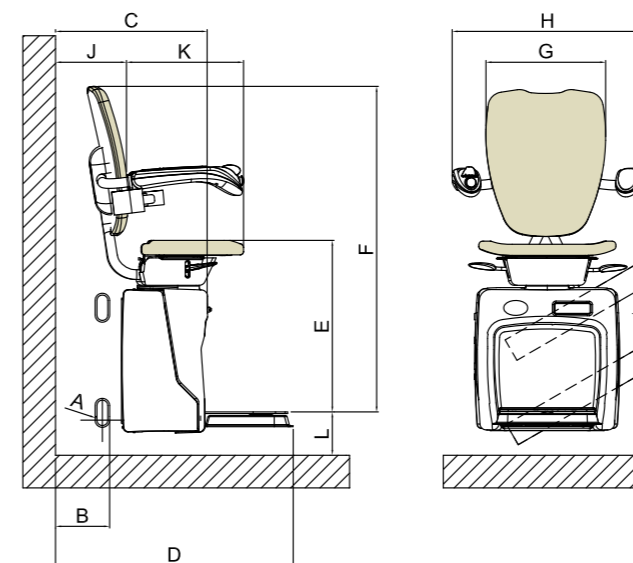

DOLCE VITA		
A	DIMENSIONS DU RAIL LARGEUR/HAUTEUR	30 MM/50 MM
B	DISTANCE DU CÔTÉ EXTÉRIEUR DE LA BALANCE	130 MM
C	DIMENSIONS DE LA MACHINE AVEC LA PLATE-FORME FERMÉE	445 MM
D	DIMENSIONS DE LA MACHINE AVEC LA PLATE-FORME OUVERTE	720 MM
E	DISTANCE ENTRE LA REPOSE PIEDS ET LE SIÈGE	530 MM
F	DISTANCE ENTRE LA REPOSE PIEDS ET LA PARTIE SUPÉRIEURE DU DOSSIER	1.080 MM
G	LARGEUR DU DOSSIER	380 MM
H	DISTANCE ENTRE LES ACCOUDOIRS (À L'EXTÉRIEUR)	600 MM
J	DISTANCE ENTRE LE DOSSIER ET LE MUR	195 MM
K	PROFONDEUR D'ASSISE	365 MM
L	DISTANCE ENTRE LA PARTIE SUPÉRIEURE DE LA REPOSE PIEDS ET LE SOL	90 MM