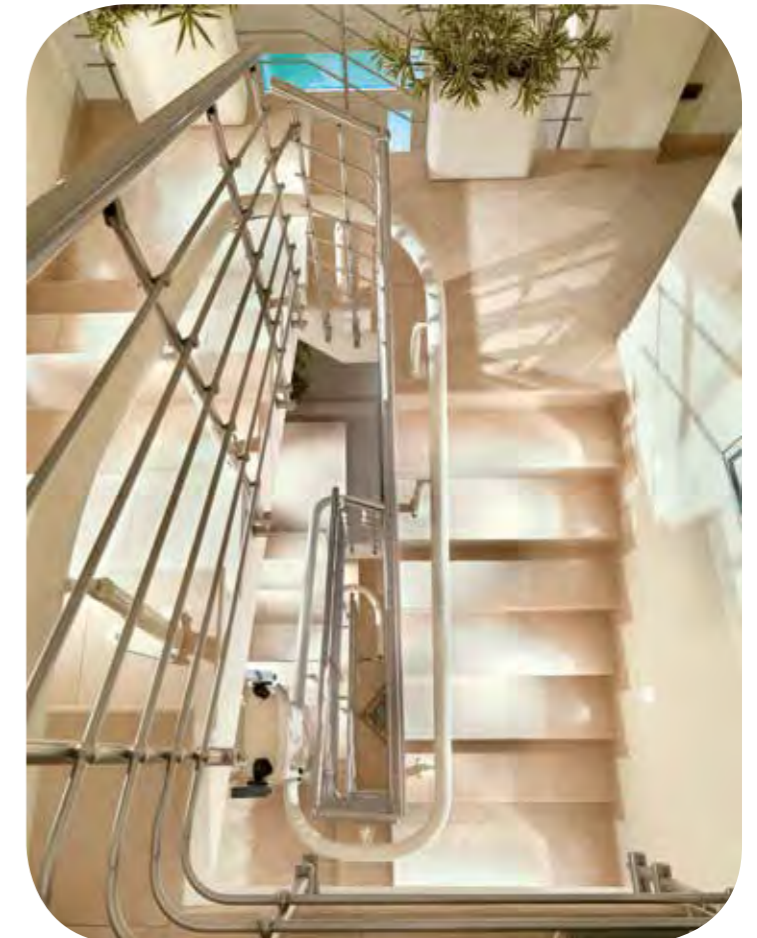

Capri s'adapte aux géométries
de votre escalier quelque soit le
nombre de volées.
Notre priorité : votre mobilité en
toute sécurité aux différents étages
de votre maison.