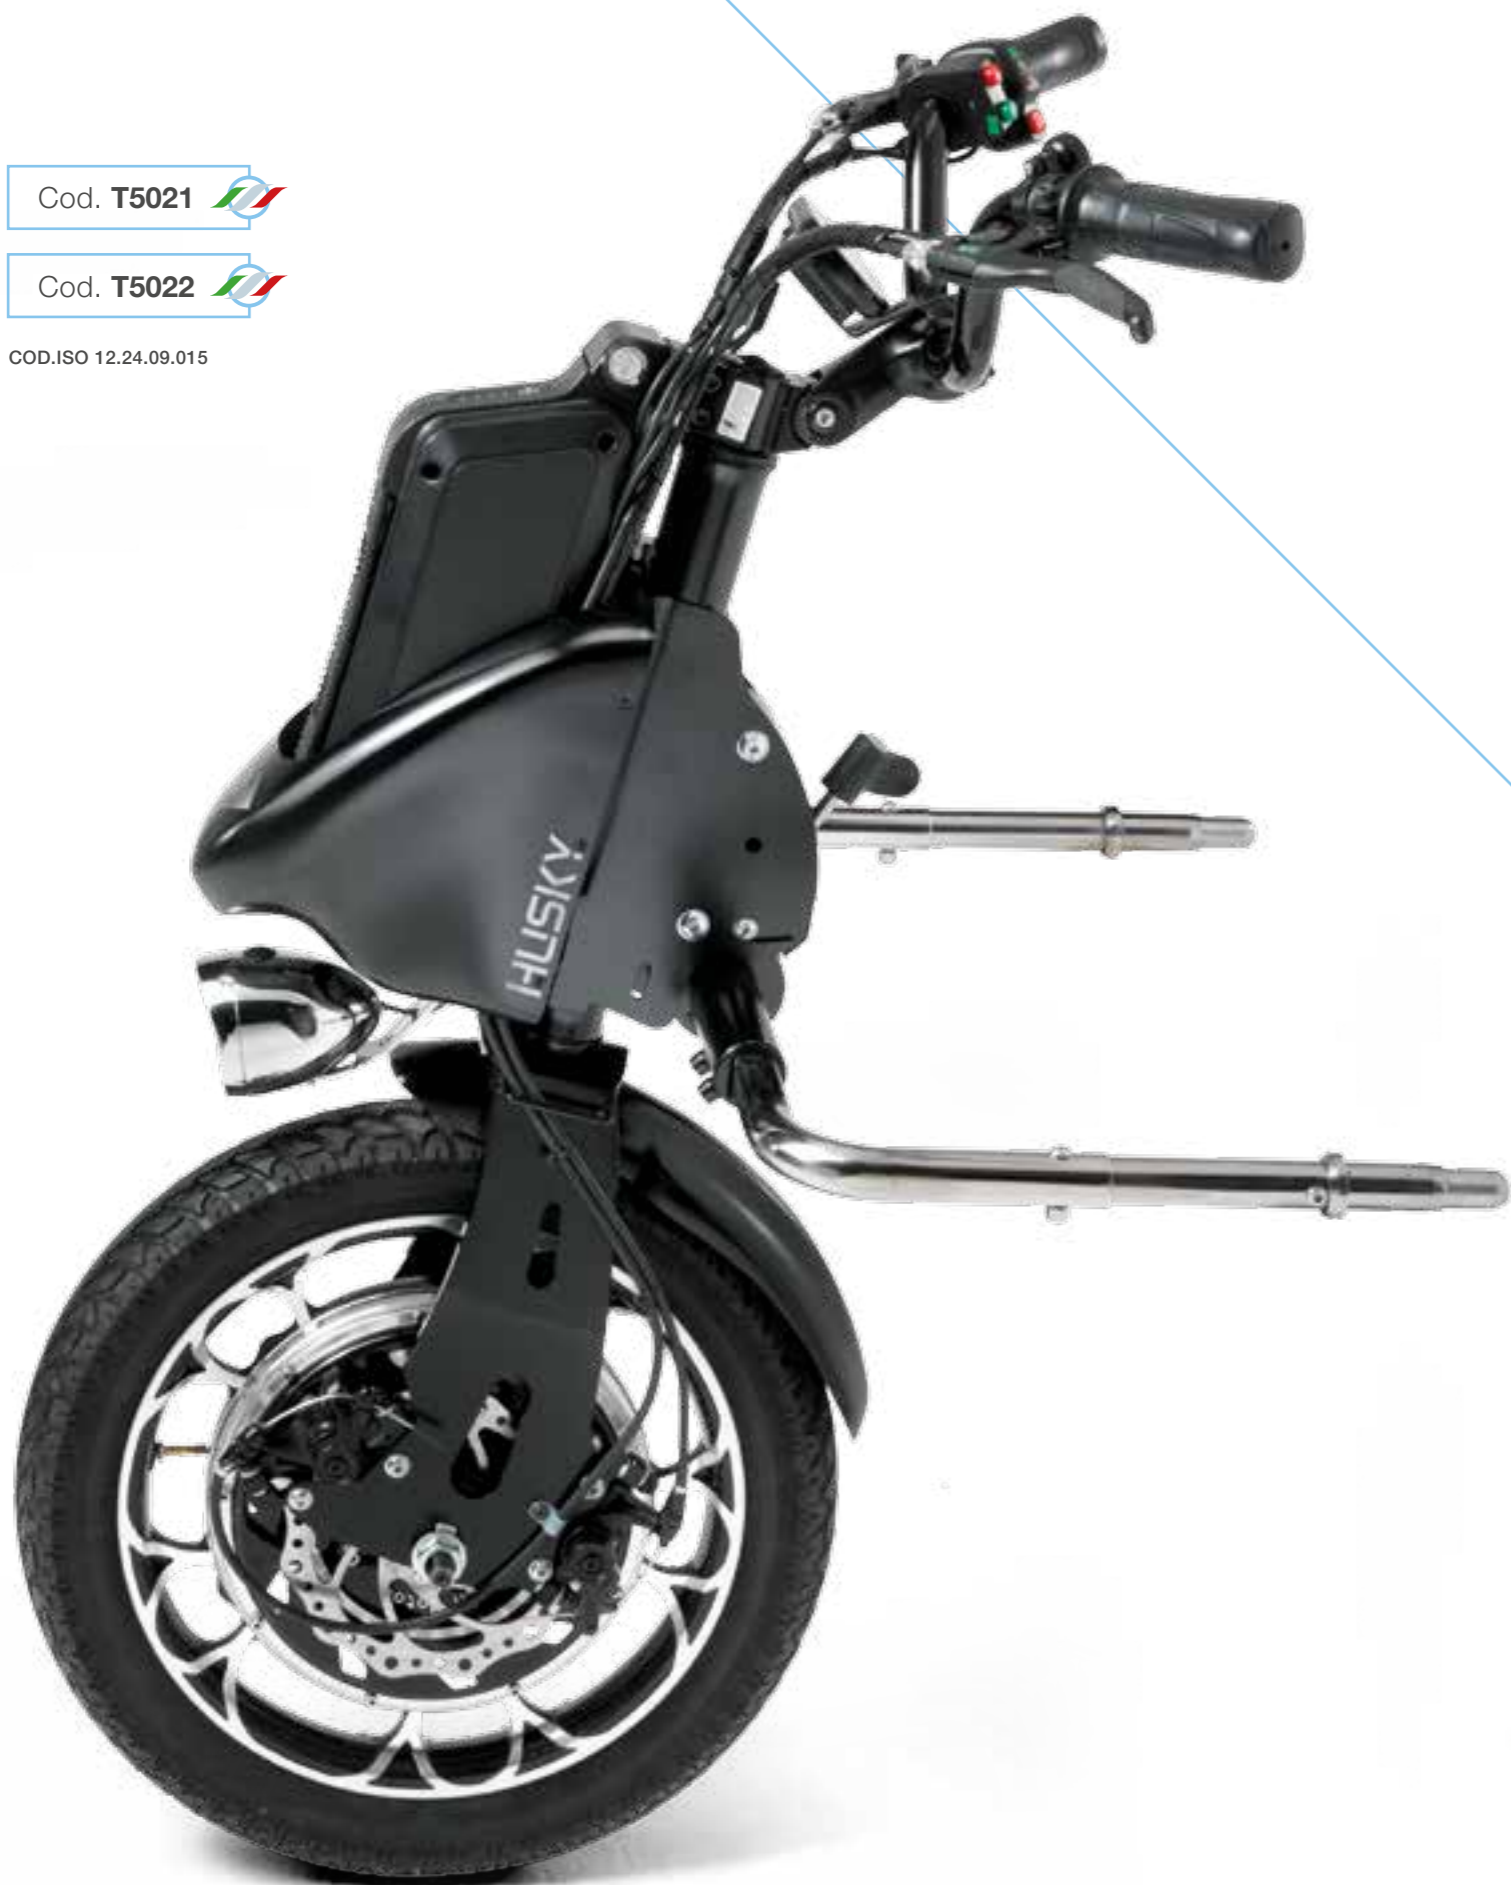

Cod. **T5021** 

 Cod. **T5022** 

COD.ISO 12.24.09.015

Batteria / Battery

Motore / Motor

Ruota / Wheel

T5021
T5022

36V 10A

48V 12A

540W

540W

16"

16"

- Grande comfort di marcia grazie ad un'apposita progettazione
- Comandi ottici e sonori direttamente dal manubrio
- Cruise control e retromarcia di serie
- Soft start
- Settaggio personalizzabile della macchina
- Bracci di aggancio richiudibili
- Attacchi in lega leggera anodizzata con morsetto universale anti-graffio adatto ad ogni tipo di tubolare della carrozzina
- Inserimento rapido ed intuitivo dei bracci di aggancio con battuta di fine corsa pre-registrabile e sicurezza elettronica di serie per l'arresto macchina in caso di emergenza
- Sicurezza meccanica opzionale anti-sgancio accidentale
- Cover in ABS personalizzabile

- Great ride comfort thanks to a special design
- Optical and sound controls directly from the handlebars
- Cruise control and reverse gear as standard
- Soft start
- Customizable machine setting
- Closable hooking arms
- Anodized light alloy attachments with universal clamp anti-scratch suitable for any type of wheelchair tubular
- Quick and intuitive insertion of the hooking arms with pre-adjustable end run stop and electronic safety standard for machine stop in case of emergency
- Optional mechanical safety against accidental release
- Customizable ABS cover

Caratteristiche tecniche: / Technical features:

Struttura / Structure	acciaio verniciato / painted steel
Motorizzazione / Motorization	540 W
Pneumatici / Tires	a scelta in base all'utilizzo / selectable tires based on use
Freni / Brakes	doppio meccanico / mechanical double
Manubri / Handlebars	a scelta tra 4 modelli / to be chosen among 4 models
Display / Display	multifunzione retroilluminato / backlit multi-function
Velocità massima / Maximum speed	programmabile / programmable
Cover / Cover	personalizzabile (opzionale) / customizable cover (optional)